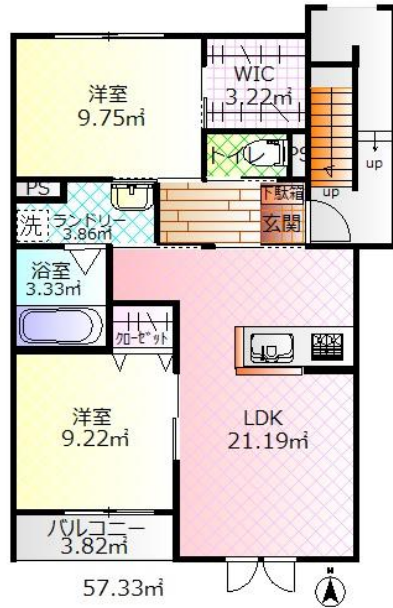

ラメール戎 * 防府市戎町 2丁目 築浅アパート * 1F * 賃料 / 65,000円 / 月

賃料	65,000円
共益費	4,500円
敷金	2ヶ月
礼金	無し
所在地	防府市戎町2丁目 7-40 102号室
間取り	2LDK
専有面積	57.33㎡(17.34坪)
構造	木造3階建
築年	令和5年6月
総戸数	12戸
駐車場	4,500円 (敷地内)
自治会費	300円 / 月額
家賃保証会社	日本賃貸保証株式会社
保証料	入居時 賃料等の50% 月々 月額保証賃料等総額の1% 引落手数料 330円(税込)
保険料	12,100円 / 年額 (家財保険・住まいサポートplus)
入居可能日	2026年9月初旬ごろ
交通	JR防府駅 徒歩 8分
校区	松崎小学校 徒歩11分 佐波中学校 徒歩10分
設備	上水道・下水道・プロパンガス 電気・エアコン1台・CATV Wi-fi 無料・駐輪場 照明器具付き・オートロック