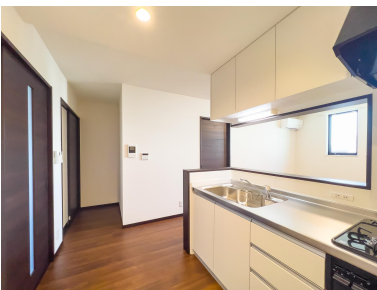

ラメール戎 * 防府市戎町 2丁目 築浅アパート * 1F * 賃料 / 65,000円 / 月

賃料	65,000円
共益費	4,500円
敷金	2ヶ月
礼金	無し
所在地	防府市戎町2丁目 7-40 102号室
間取り	2LDK
専有面積	57.33㎡(17.34坪)
構造	木造3階建
築年	令和5年6月
総戸数	12戸
駐車場	4,500円 (敷地内)
自治会費	300円 / 月額
家賃保証会社	日本賃貸保証株式会社
保証料	入居時 賃料等の50% 月々 月額保証賃料等総額の1% 引落手数料 330円(税込)
保険料	12,100円 / 年額 (家財保険・住まいサポートplus)
入居可能日	2026年9月初旬ごろ
交通	JR防府駅 徒歩 8分
校区	松崎小学校 徒歩11分 佐波中学校 徒歩10分
設備	上水道・下水道・プロパンガス 電気・エアコン1台・CATV Wi-fi 無料・駐輪場 照明器具付き・オートロック