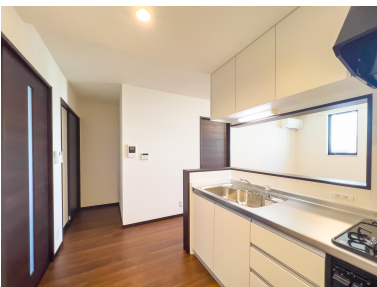

# ラメール戎 \* 防府市戎町 2丁目 築浅アパート \* 1F \* 賃料 / 65,000円 / 月

賃料	65,000円
共益費	4,500円
敷金	2ヶ月
礼金	無し
所在地	防府市戎町2丁目 7-40 102号室
間取り	2LDK
専有面積	57.33㎡(17.34坪)
構造	木造3階建
築年	令和5年6月
総戸数	12戸
駐車場	4,500円 (敷地内)
自治会費	300円 / 月額
家賃保証会社	日本賃貸保証株式会社
保証料	初回保証料: 賃料等の50% 月額保証賃: 賃料等の1% 引落手数料 330円(税込)
保険料	12,100円 / 年額 (家財保険・住まいサポートplus)
入居可能日	2026年9月初旬ごろ
交通	JR防府駅 徒歩 8分
校区	松崎小学校 徒歩11分 佐波中学校 徒歩10分
設備	上水道・下水道・プロパンガス 電気・エアコン1台・CATV Wi-fi 無料・駐輪場 照明器具付き・オートロック