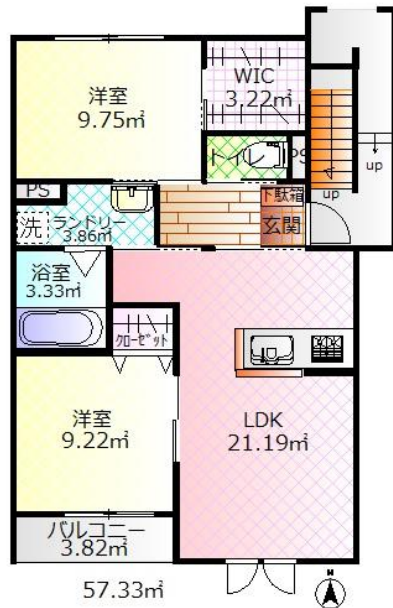

# ラメール戎 \* 防府市戎町 2丁目 築浅アパート \* 1F \* 賃料 / 65,000円 / 月

賃料	65,000円
共益費	4,500円
敷金	2ヶ月
礼金	無し
所在地	防府市戎町2丁目 7-40 102号室
間取り	2LDK
専有面積	57.33㎡(17.34坪)
構造	木造3階建
築年	令和5年6月
総戸数	12戸
駐車場	4,500円 (敷地内)
自治会費	300円 / 月額
家賃保証会社	日本賃貸保証株式会社
保証料	初回保証料: 賃料等の50% 月額保証賃: 賃料等の1% 引落手数料 330円(税込)
保険料	12,100円 / 年額 (家財保険・住まいサポートplus)
入居可能日	2026年9月初旬ごろ
交通	JR防府駅 徒歩 8分
校区	松崎小学校 徒歩11分 佐波中学校 徒歩10分
設備	上水道・下水道・プロパンガス 電気・エアコン1台・CATV Wi-fi 無料・駐輪場 照明器具付き・オートロック