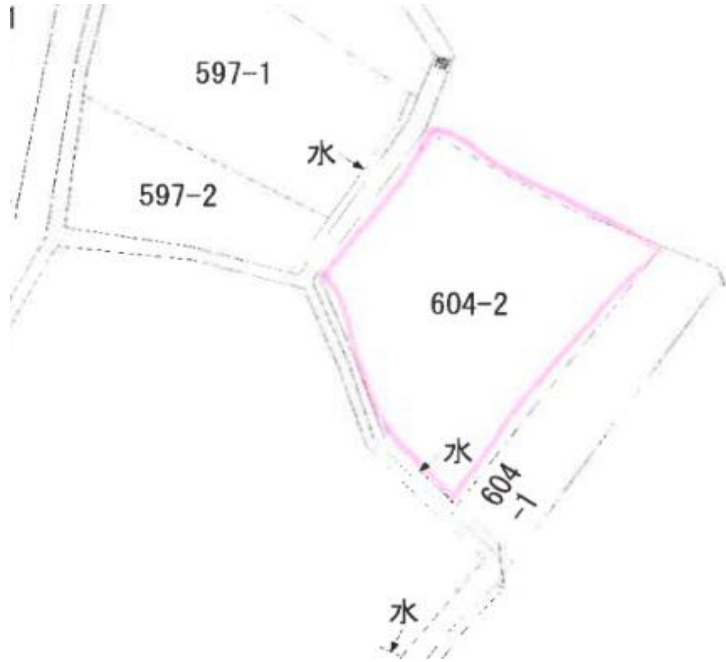

山口市大内氷上7丁目 * 売り土地 宅地 約137坪[40万円]

価格	40万円
所在地	山口市大内氷上7丁目 (詳しくはお問い合わせください)
土地面積	452.89㎡(136.99坪)
都市計画	非線引き区域
用途地域	第一種低層住居専用地域
建ぺい率	40%
容積率	60%
地目	宅地
接道	なし
設備	なし
交通	* JR山口線 山口駅 車10分 * 大内小学校前バス停 徒歩21分
校区	大内小学校 徒歩19分 大内中学校 徒歩46分
権利	所有権
引渡し	相談
取引態様	仲介
その他	