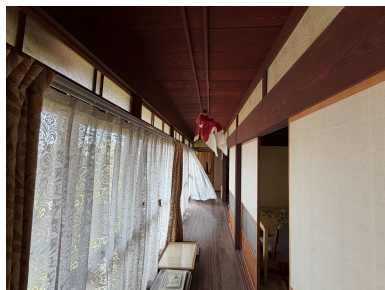

柳井市新庄 [700万円] 農地付き古民家でゆるりと暮らす

価格	700万円(税込)
所在地	柳井市新庄1265
土地面積	宅地:488.53㎡ (147.78坪) 田 : 532㎡ (160.93坪) 合計: 1020.53㎡(308.71坪)
建物面積	150.24㎡(45.44坪) (車庫:22.50㎡/6.8坪)
間取り	7K
構造	木造瓦葺平家建 (車庫:木造セメント瓦葺平家建)
築年	不詳
都市計画	非線引き区域
地目	宅地・田
建ぺい率	60%
容積率	100%
接道	北側 公道 幅員3m (2項道路、要セットバック)
設備	上水道・下水道・プロパンガス・電気
駐車場	3台
交通	柳井駅 車8分 防長バス 新庄バス停 徒歩17分
校区	新庄小学校 徒歩20分 柳井西中学校 徒歩14分
権利	所有権
引渡し	相談
取引態様	媒介
その他	* 空き家バンク登録物件 * 農地法3条の許可申請が必要です