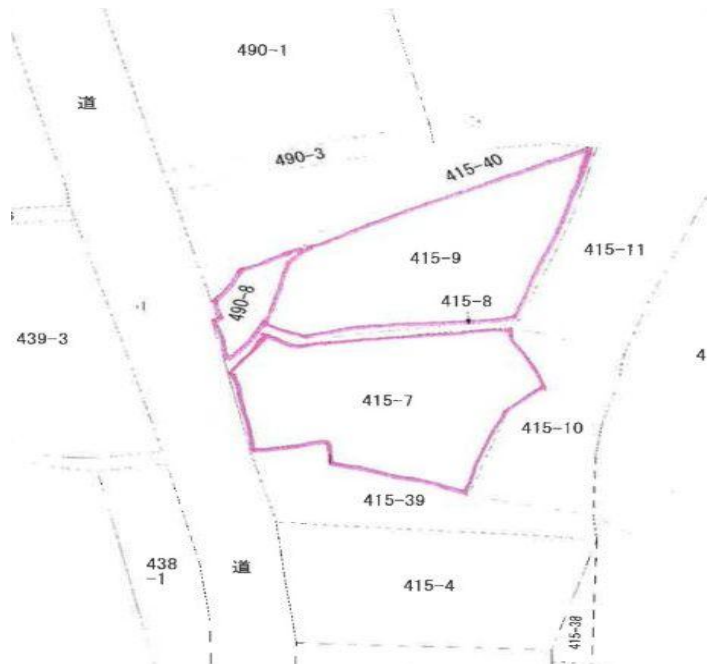

# 熊毛郡田布施町 \* 売り土地 山林・原野 約300坪[20万円]

価格	20万円
所在地	熊毛郡田布施町415-7 他3筆
土地面積	原野 533㎡(161.23坪) 山林 458㎡(138.54坪) 合計 991㎡ (299.77坪)
地目	原野・山林
接道	公道 5m
設備	なし
交通	* JR山陽本線 田布施駅 車6分
権利	所有権
引渡し	相談
取引態様	売主
その他	接道あり

雑木や竹が取れます