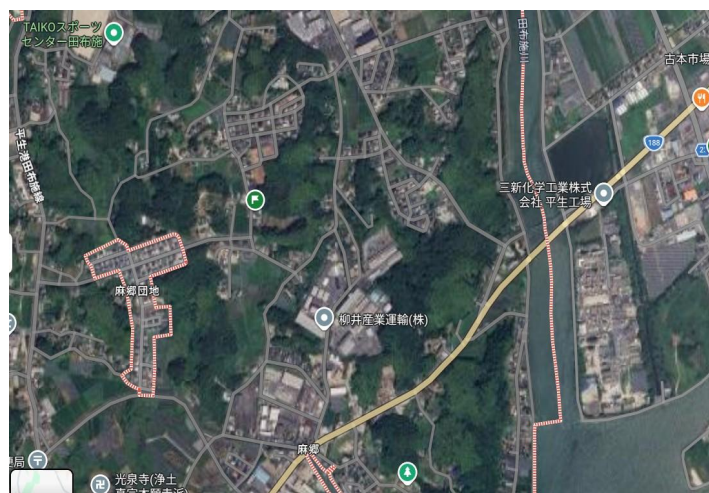

# 熊毛郡田布施町 \* 売り土地 山林・原野 約300坪[20万円]

価格	20万円
所在地	熊毛郡田布施町415-7 他3筆
土地面積	原野 533㎡(161.23坪) 山林 458㎡(138.54坪) 合計 991㎡ (299.77坪)
地目	原野・山林
接道	公道 5m
設備	なし
交通	* JR山陽本線 田布施駅 車6分
権利	所有権
引渡し	相談
取引態様	売主
その他	接道あり

雑木や竹が取れます