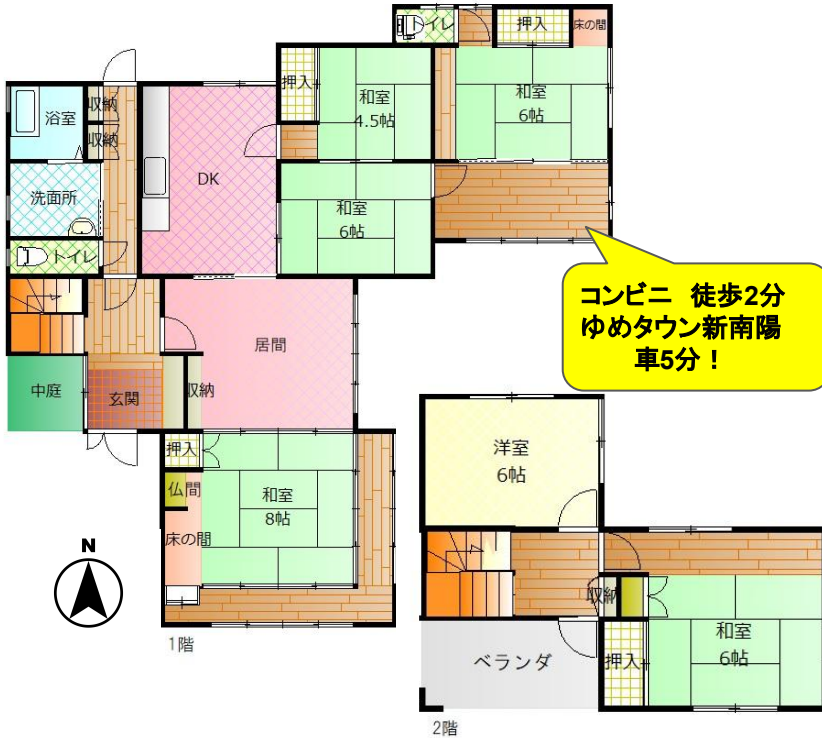

# 周南市下上上土井[2500万円]

＊ ＊和の趣きに落ち着きを感じる家＊ ＊

価格	2500万円(税込)
所在地	周南市下上 1499 (MAPで検索するときは 周南市下上上土井1499-1)
土地面積	587.32㎡(177.66坪)
建物面積	149.74㎡(45.30坪)
間取り	7DK
構造	木造瓦葺 2階建
築年	昭和54年1月新築
都市計画	市街化区域
用途地域	第一種住居地域
地目	宅地
建ぺい率・容積率	60% ・ 200%
接道	北東 南西 公道
設備	上水道・下水道・井戸水 オール電化
駐車場	1台～
交通	* 山陽本線『新南陽』駅 車5分 * 横屋バス停 徒歩2分
校区	菊川小学校 徒歩15分 菊川中学校 徒歩27分
権利	所有権
引渡し	相談
取引態様	仲介
現況	空き家