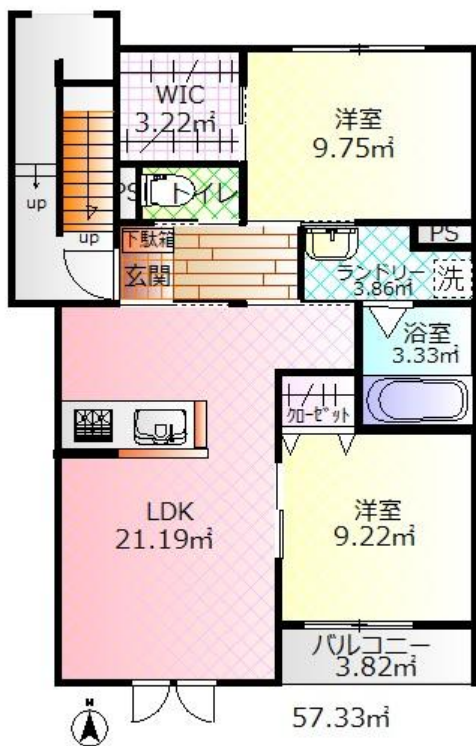

ラメール戎 * 防府市戎町 2丁目 築浅アパート * 3F * 賃料 / 66,000円 / 月

築浅の賃貸アパート(2LDK)1戸

* 11月下旬入居可!

気になる方はお早めにお問い合わせください ♪

★防府駅/徒歩8分★youmeタウン/徒歩1分

★ローソン/徒歩1分★アルク防府店/徒歩8分

賃料	66,000円
共益費	4,500円
敷金	2ヶ月
礼金	無し
所在地	防府市戎町2丁目 7-40
間取り	2LDK(洋9.2 / 洋9.7 / LDK21.1)
専有面積	57.33㎡(17.34坪)
構造	木造3階建
築年	令和5年6月
総戸数	12戸
駐車場	敷地内 4,500円
自治会費	300円 / 月額
家賃保証会社	日本賃貸保証株式会社
保証料	入居時 賃料等の50% 月々 月額保証賃料等総額の1% 引落手数料 330円(税込)
保険料	11,000円 / 年額 (家財保険・住まいサポートplus)
入居可能日	2024年11月中旬
交通	JR防府駅 徒歩 8分
校区	松崎小学校 徒歩11分 佐波中学校 徒歩10分
設備	上水道・下水道・プロパンガス 電気・エアコン1台・CATV Wi-fi 無料・駐輪場 照明器具付き・オートロック