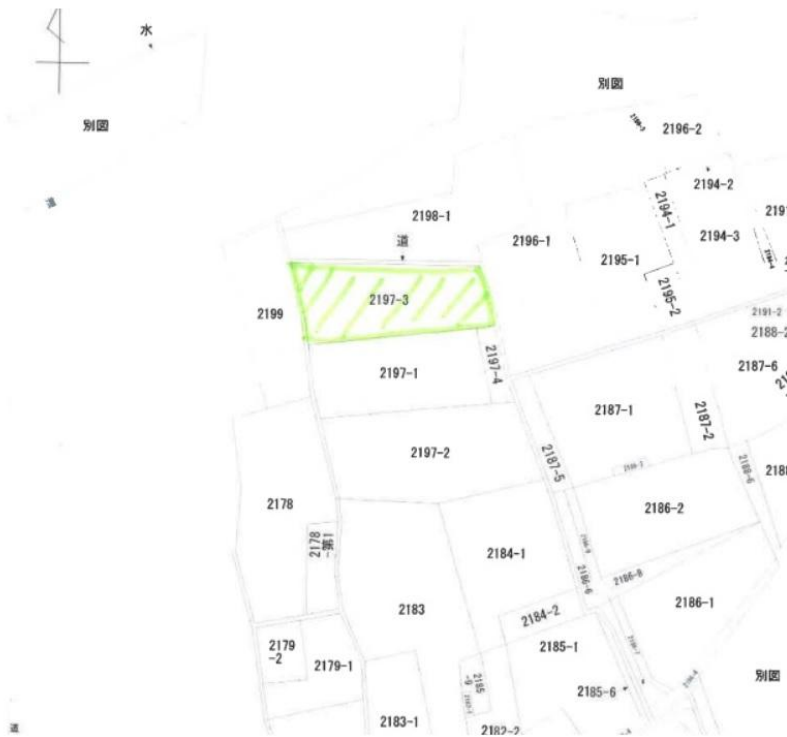

美祢市美東町大田 * 売り土地

138坪 * 住宅用地 [500万円]

価格	500万円
所在地	美祢市美東町大田2197-3
土地面積	459㎡(138.84坪)
都市計画	都市計画区域外
建ぺい率	—
容積率	—
地目	畑
接道	南側 私道
設備	上下水道・電気
交通	* JR美祢線 於福駅 車24分 * 大田中央バス停 徒歩12分
校区	大田小学校 徒歩6分 美東中学校 徒歩8分
権利	所有権
引渡し	相談
取引態様	仲介
その他	※住宅用地とする際は農地転用の許可申請が必要となります。 (別途費用がかかります。) ※地役権の設定が必要です。(2197-4)