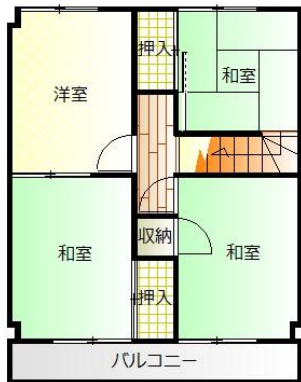

防府市沖今宿 * 連棟貸家2階建て 6DK * 賃料[58,000円/月]

壁紙・床
洗面台・トイレなど、
リフォーム済み

間取り図が実際と異なる場合は、
現況を優先します。 1F

2F

賃料	58,000円 / 月
敷金	2ヶ月
礼金	1ヶ月
所在地	防府市沖今宿2丁目3-26 連棟 (西側から2軒目)
専有面積	88㎡
間取り	6DK
構造	鉄筋コンクリート造 2階建
築年	昭和54年築
駐車場	有り
家賃保証会社	日本賃貸保証株式会社
保証料	初回保証料:賃料等の50% 月額保証料:家賃等の1% 引落手数料:330円(税込)
保険料	11,000円 / 年額 (家財保険・住まいサポートplus)
仲介手数料	58,000円+税
現況	空き
入居可能日	即可
設備	上水道・下水道・プロパンガス 電気・エアコン2台・温水洗浄暖房便座 照明(全部屋)
校区	牟礼南小学校 徒歩11分 国府中学校 徒歩17分
取引態様	仲介
その他	CATV使用料/1,620円